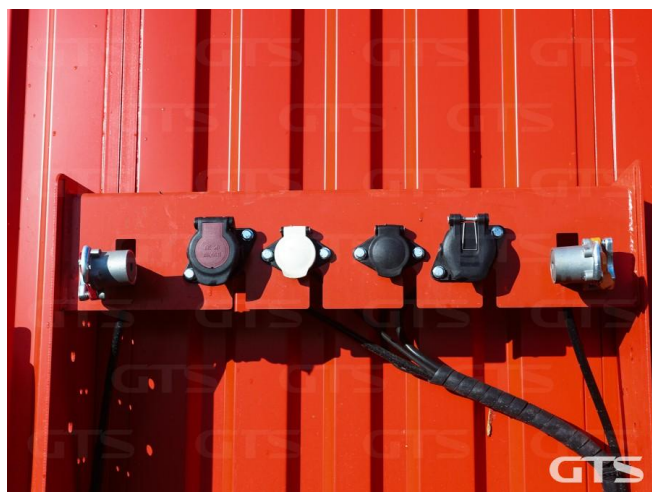

Шторный полуприцеп

T3A 588510

Основные характеристики

Длина: 13.6

Склад: Краснодар

Количество осей: 3

Марка осей: SAF

Тормоза: Дисковые

Задний портал: Ворота

Тип: Шторный

Держатель для двух запасных колес

Отверстия в полу под коники

Инструментальный ящик

Подъемная ось

Без пробега по РФ

ABS

Кредит или лизинг в день обращения

Техническое описание

Изготовитель: Россия

Разрешенная максимальная масса, кг: 39 000

Масса без нагрузки, кг: 6 800

Грузоподъемность, кг: 32 300

Оси: SAF

Тип тормозов: Дисковые

Подвеска: Интегральная

Дополнительная информация

Шторный полуприцеп ТЗА 588510

Оригинал ПТС

3 оси

Без пробега по РФ

Цена указана с НДС

Внешние габариты: